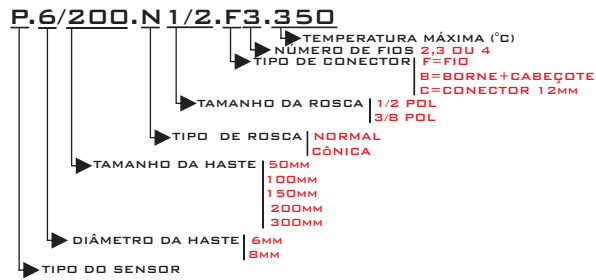

SENSOR DE TEMPERATURA PT-100

www.evoketecnologia.com.br

ΕΥΟΚΣ
TECNOLOGIA